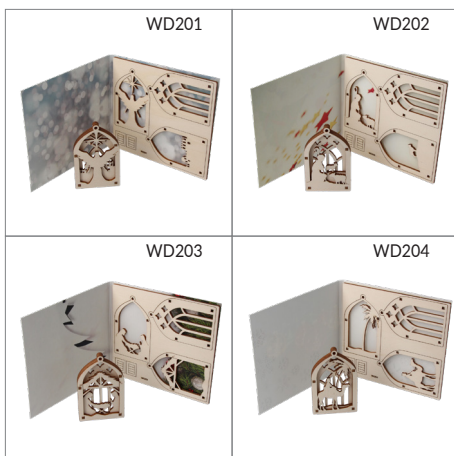

WE
ARE READY
TO PROMOTE
YOUR
BRAND

WD201-WB204

WEIHNACHTSKARTEN MIT 3D-MOTIVEN

Wählen Sie für Ihre Weihnachtskarte aus 4 Motiven.

Kombiniert mit unseren Kartenmotiven oder mit Ihrem eigenen Design die wohlthuende Alternative zu den gängigen Standardkarten des Handels.

Aufmerksamkeit Ihres Kunden inklusive.

WISSENSWERTES

ARTIKELBESCHREIBUNG

- Bausatz, bestehend aus 1 Bastelbrettchen mit 3 Einzelteilen
- 3 mm Pappelsperholz aus nachhaltiger Forstwirtschaft
- Maße Bastelbrettchen ca 137 x 125 mm
- Das fertigen Modell mißt ca 85 x 55 mm
- Zusammenbau ohne Klebstoff, nur mit Holzstiften
- Bastelbrettchen in Folder mit löslichen Punkten eingeklebt

INDIVIDUALISIERUNG

- Individueller Kartonfolder oder eines unserer Standarddesigns ergänzt durch Ihre Daten
- Inklusive Lasergravur nach Möglichkeit

SONSTIGES

Holz ist ein Naturprodukt. Farbunterschiede sind daher unvermeidbar.